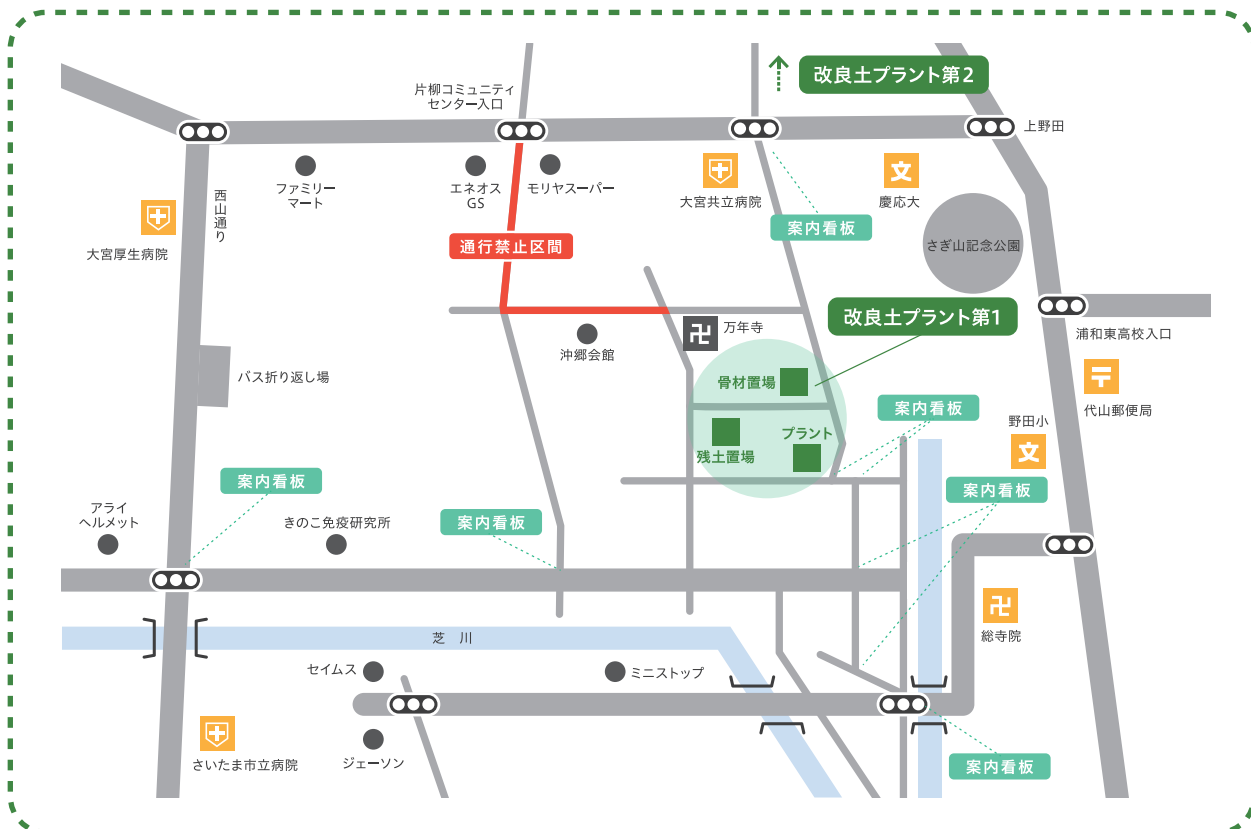

サンエコセンター案内図

サンエコセンター 事務所
〒337-0024 埼玉県さいたま市見沼区片柳 1-368-4

TEL : 048-687-4421
FAX : 048-688-7324

【広域図】

【改良土プラント第1】 〒337-0024 埼玉県さいたま市見沼区片柳 1-368-4

TEL : 048-687-4421
FAX : 048-688-7324

【改良土プラント第2】 〒337-0026 埼玉県さいたま市見沼区染谷1-33-2