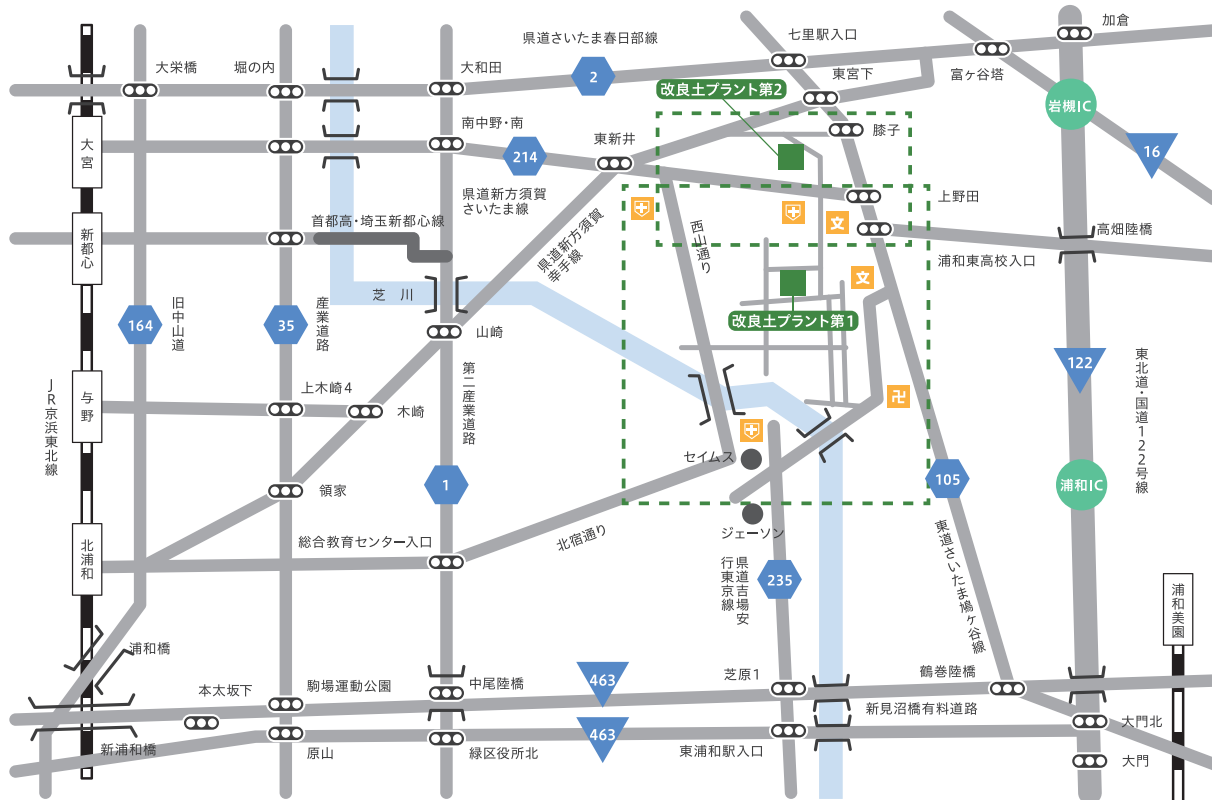

サンエコセンター案内図

サンエコセンター 事務所
〒337-0024 埼玉県さいたま市見沼区片柳 1-368-4

TEL : 048-687-4421
FAX : 048-688-7324

【広域図】

【改良土プラント第1】 〒337-0024 埼玉県さいたま市見沼区片柳 1-368-4

TEL : 048-687-4421
FAX : 048-688-7324

【改良土プラント第2】 〒337-0026 埼玉県さいたま市見沼区染谷1-33-2